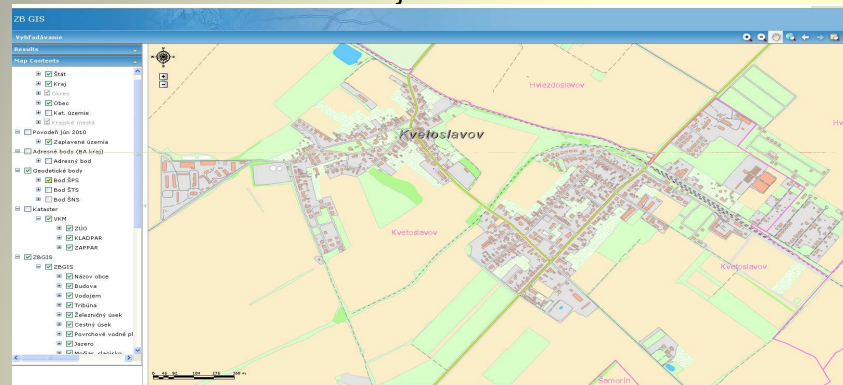

Metaúdaje

RMP – je možné využiť na všetky údaje v rezorte ÚGKK
Profil ZB GIS – vektorové údaje

TVORÍME VEDOMOSTNÚ SPOLOČNOSŤ Európsky fond regionálneho rozvoja

Metaúdaje

Metaúdajový Editor

- aplikácia, ktorá slúži na vypracovanie záznamov
- podporuje všetkých 23 jazykov
- plne kompatibilný s požiadavkami normami ISO 19115 série ISO 19100
- možnosť automatickej validácie a špecifikáciami