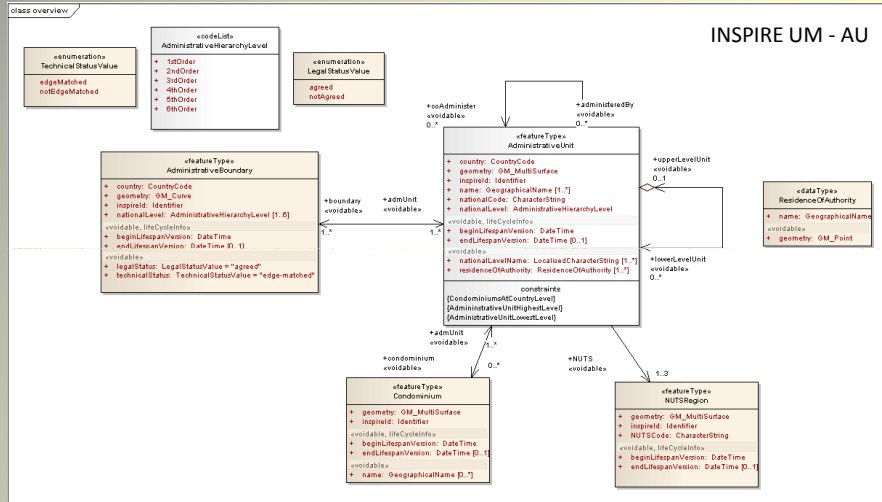

ZB GIS vs. INSPIRE

Európsky fond regionálneho rozvoja

Metaúdaje

- Rezortný metaúdajový profil (RMP) bol navrhnutý rezortom ÚGKK SR (VÚGK)
- Splňa požiadavky:
  1. Rezortu ÚGKK resp. GKÚ
  2. ISO 19 115
  3. INSPIRE