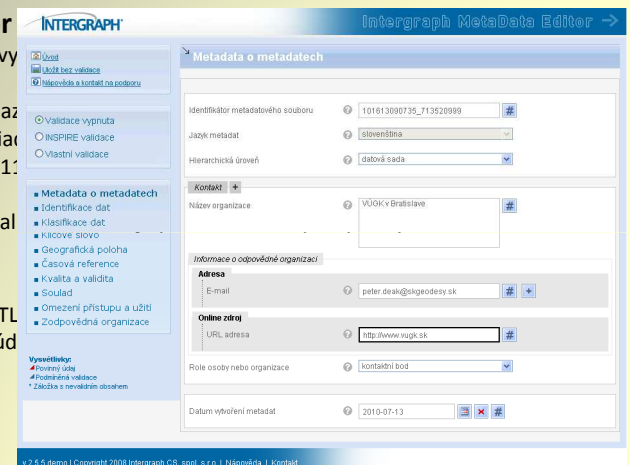

Nástroj ETL

Extract Transform Load (ETL) tvorbu/aktualizáciu metaúdajov

TVORÍME VEDOMOSTNÚ SPOLOČNOSŤ Európsky fond regionálneho rozvoja