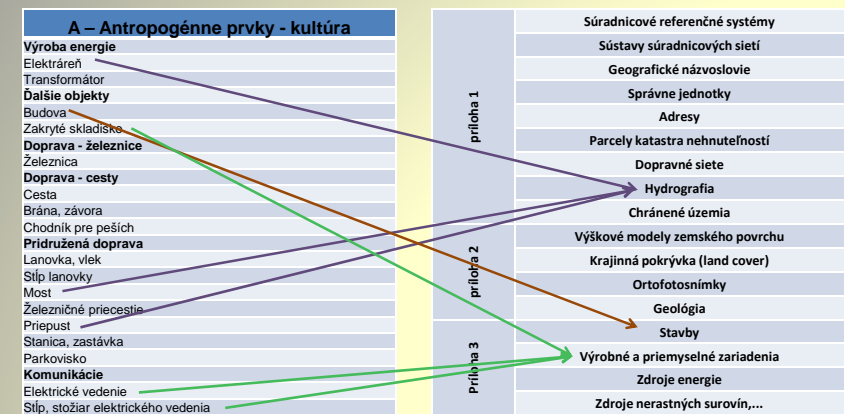

TVORÍME VEDOMOSTNÚ SPOLOČNOSŤ
 Európsky fond regionálneho rozvoja

Obsah

- ZB GIS vs. INSPIRE
- Metaúdaje
- Sieťové služby
- Monitoring a reporting
- Zdieľanie

TVORÍME VEDOMOSTNÚ SPOLOČNOSŤ
 Európsky fond regionálneho rozvoja

ZB GIS vs. INSPIRE

ZB GIS vychádza z KTO → podľa medzinárodnej normy DIGEST

TVORÍME VEDOMOSTNÚ SPOLOČNOSŤ
 Európsky fond regionálneho rozvoja

ZB GIS vs. INSPIRE

TVORÍME VEDOMOSTNÚ SPOLOČNOSŤ
 Európsky fond regionálneho rozvoja

ZB GIS vs. INSPIRE

Európsky fond regionálneho rozvoja

Metaúdaje

- Rezortný metaúdajový profil (RMP) bol navrhnutý rezortom ÚGKK SR (VÚGK)
- Splňa požiadavky:
 1. Rezortu ÚGKK resp. GKÚ
 2. ISO 19 115
 3. INSPIRE