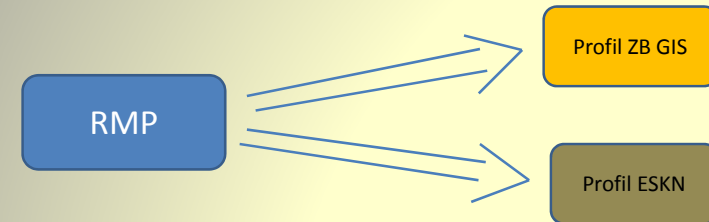

TVORÍME VEDOMOSTNÚ SPOLOČNOSŤ Európsky fond regionálneho rozvoja