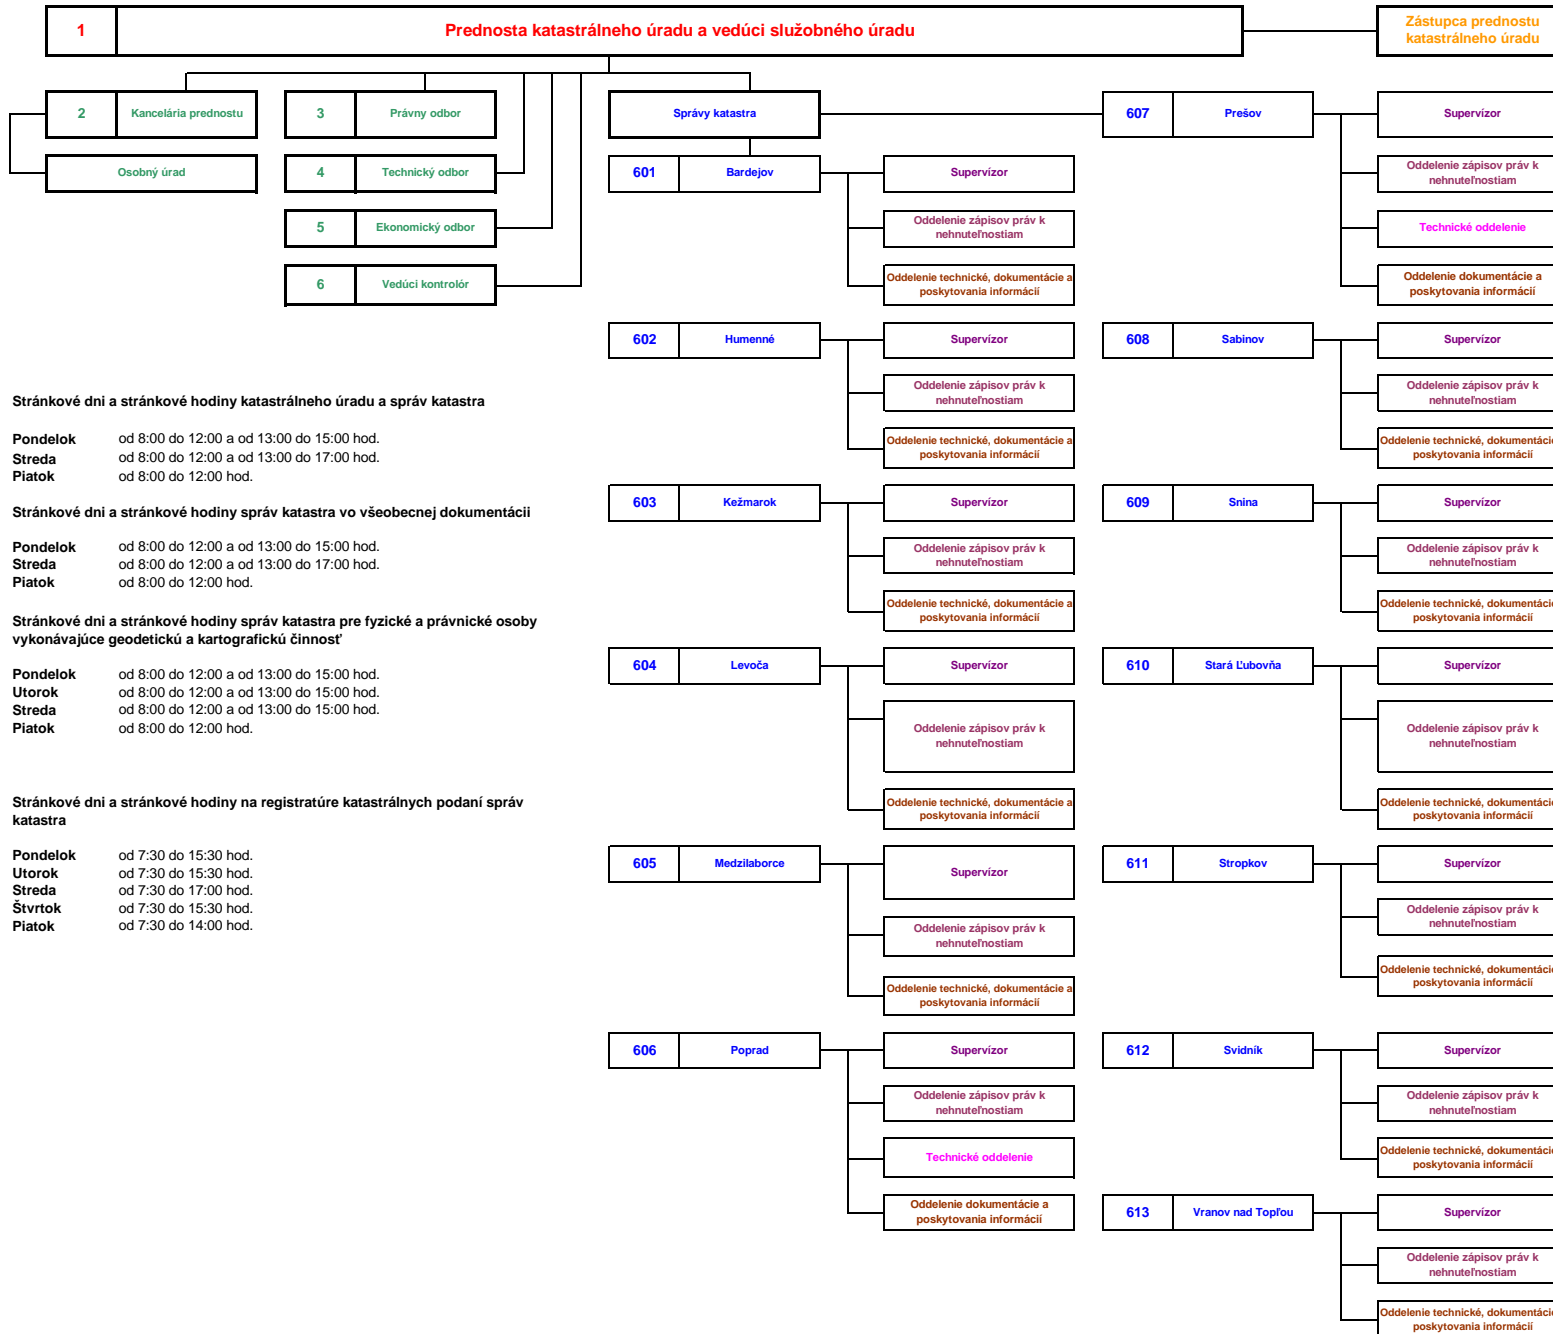

Príloha č.2 k Výročnej správe Katastrálneho úradu v Prešove za rok 2007

Účinnosť od 15.9.2005

Stránkové dni a stránkové hodiny katastrálneho úradu a správ katastra

Pondelok od 8:00 do 12:00 a od 13:00 do 15:00 hod.
Streda od 8:00 do 12:00 a od 13:00 do 17:00 hod.
Piatok od 8:00 do 12:00 hod.

Stránkové dni a stránkové hodiny správ katastra vo všeobecnej dokumentácii

Pondelok od 8:00 do 12:00 a od 13:00 do 15:00 hod.
Streda od 8:00 do 12:00 a od 13:00 do 17:00 hod.
Piatok od 8:00 do 12:00 hod.

Stránkové dni a stránkové hodiny správ katastra pre fyzické a právnické osoby vykonávajúce geodetickú a kartografickú činnosť

Pondelok od 8:00 do 12:00 a od 13:00 do 15:00 hod.
Utorok od 8:00 do 12:00 a od 13:00 do 15:00 hod.
Streda od 8:00 do 12:00 a od 13:00 do 15:00 hod.
Piatok od 8:00 do 12:00 hod.

Stránkové dni a stránkové hodiny na registratúre katastrálnych podaní správ katastra

Pondelok od 7:30 do 15:30 hod.
Utorok od 7:30 do 15:30 hod.
Streda od 7:30 do 17:00 hod.
Štvrtok od 7:30 do 15:30 hod.
Piatok od 7:30 do 14:00 hod.